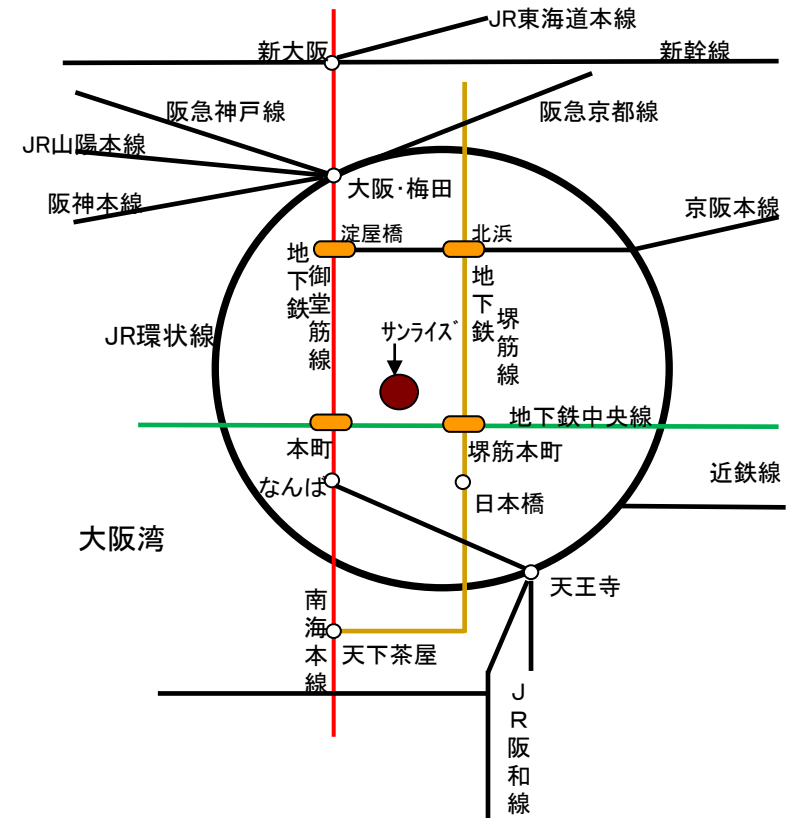

株式会社チアリー 案内図

- ◆御堂筋線「本町」駅より徒歩3~4分  
A階段を上がり改札口を出て右方向に進み、出口1を出て左方向へお進みください
- ◆堺筋線、中央線、「堺筋本町」駅より徒歩3分  
出口17を出て、左方向へお進みください

株式会社チアリー 大阪本部事務局 〒541-0051 大阪市中央区備後町2-6-8 サンライズビル 13F TEL 06-6264-3811