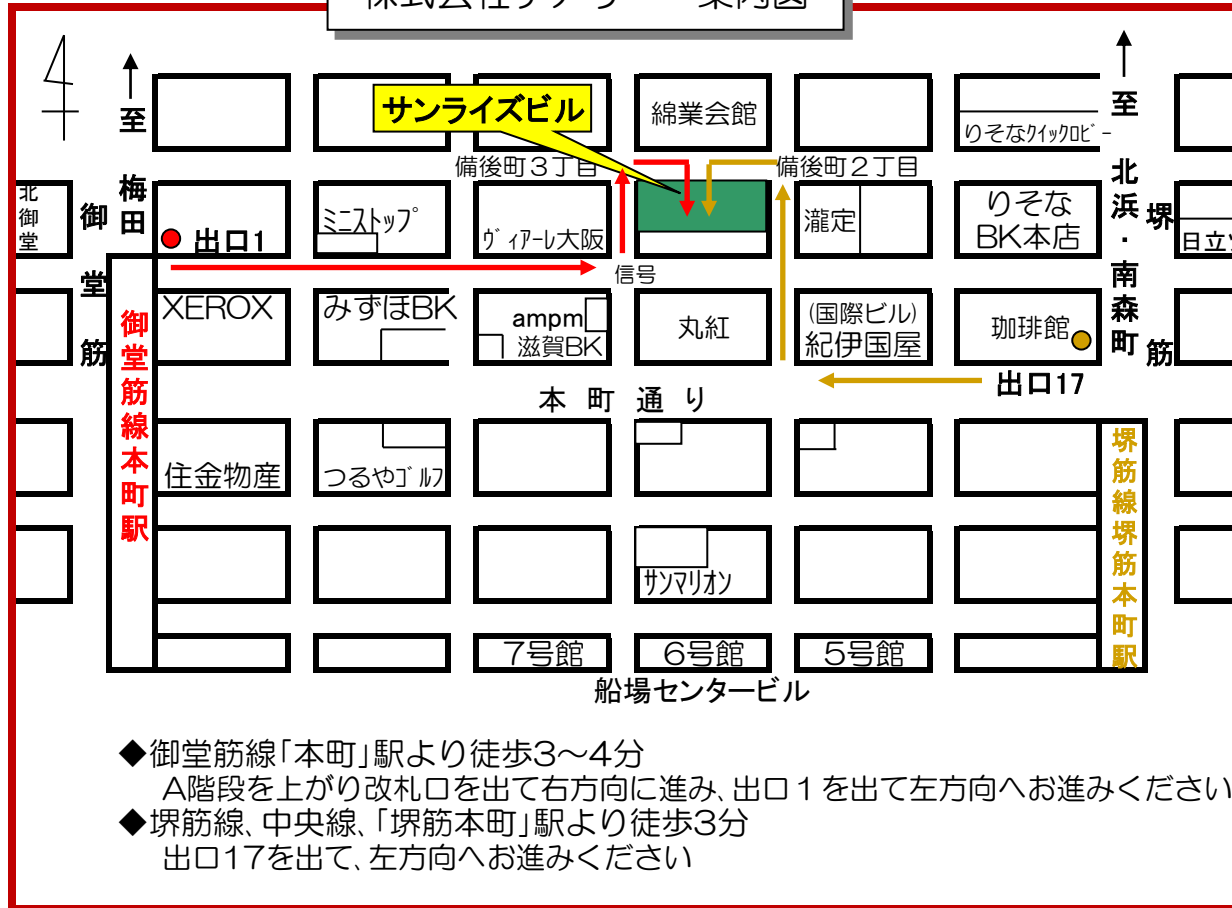

株式会社チアリー 案内図

- ◆御堂筋線「本町」駅より徒歩3~4分  
A階段を上がり改札口を出て右方向に進み、出口1を出て左方向へお進みください
- ◆堺筋線、中央線、「堺筋本町」駅より徒歩3分  
出口17を出て、左方向へお進みください

株式会社チアリー 大阪本部事務局 〒541-0051 大阪市中央区備後町2-6-8 サンライズビル 13F TEL 06-6264-3811