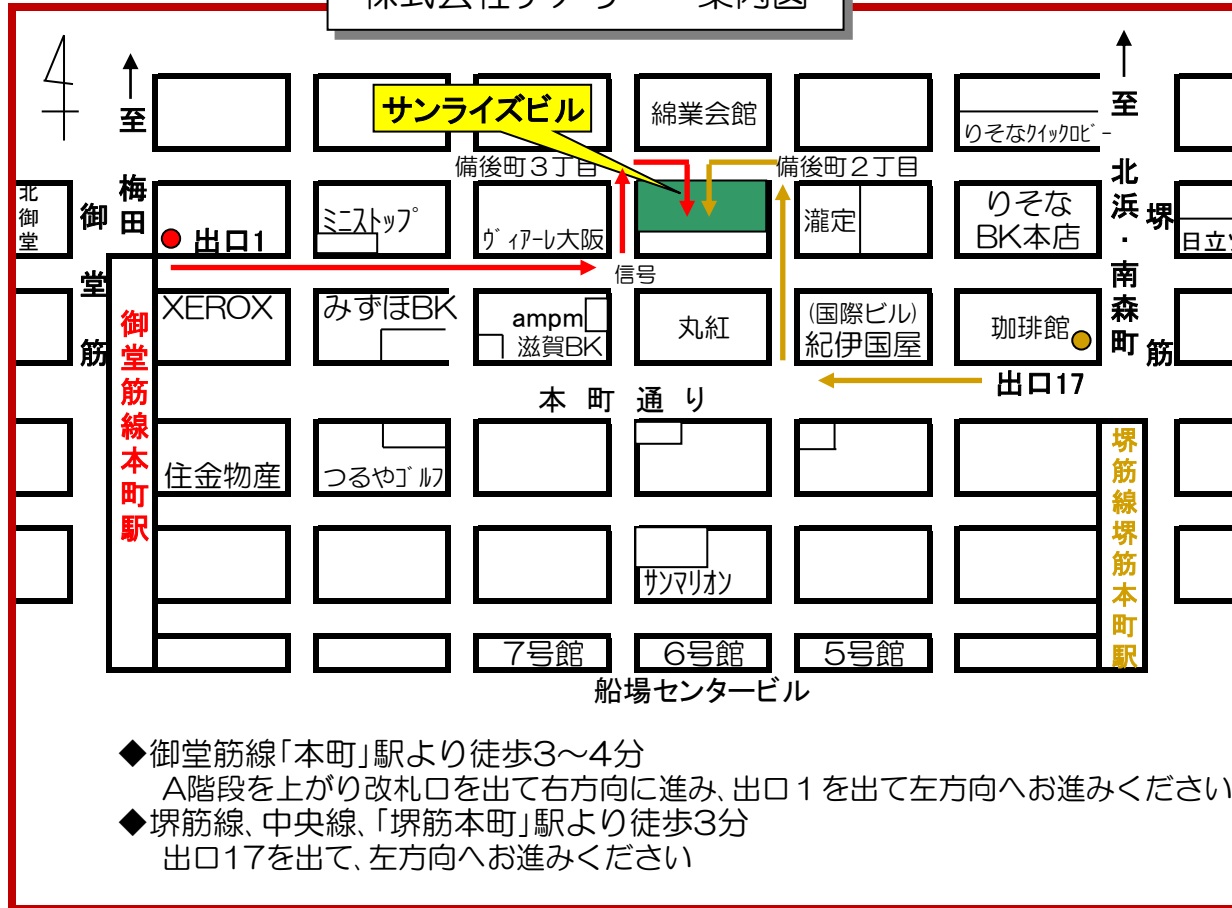

株式会社チアリー 案内図

株式会社チアリー 大阪本部事務局 〒541-0051 大阪市中央区備後町2丁目6番8号 サンライズビル 14F TEL 06-6264-3811