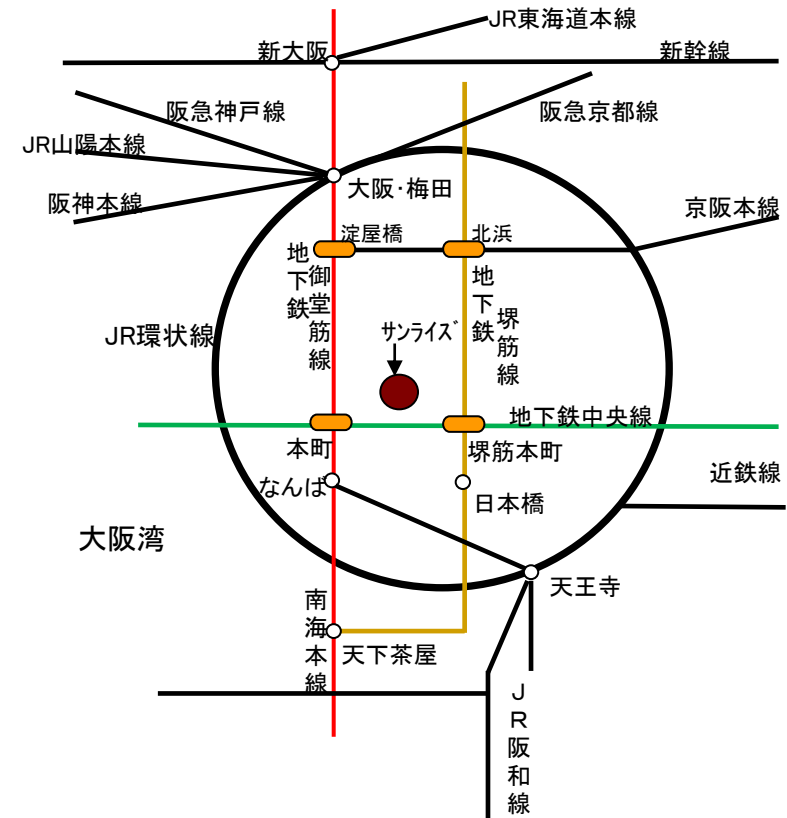

株式会社チアリー 案内図

株式会社チアリー 大阪本部事務局 〒541-0051 大阪市中央区備後町2丁目6番8号 サンライズビル 14F TEL 06-6264-3811